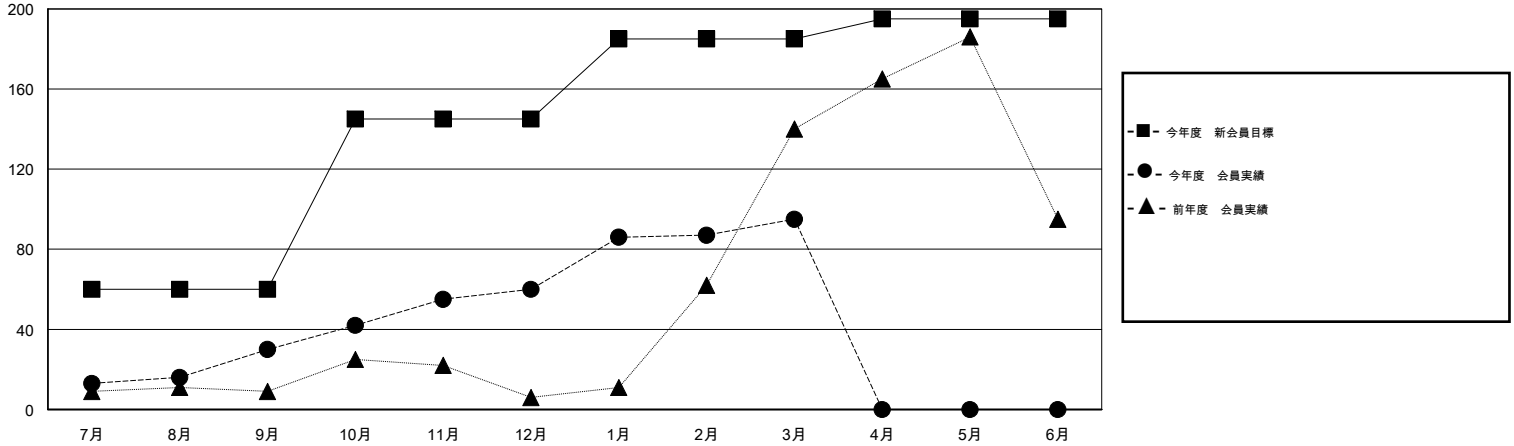

# MONTHLY MEMBERSHIP PROGRESS REPORT

District 335 D

Results as of: 3/31/2015

GMT: Chikao Suzuki

地域 JAPAN

GMT会則地域 5-Jap

クラブ				
結果 : 2014-2015				
四半期	新クラブ目標	新クラブ	解散クラブ	純増 / 減
7月/8月/9月	0	0	0	0
10月/11月/12月	1	0	0	0
1月/2月/3月	0	0	0	0
4月/5月/6月	0	0	0	0

名				
結果 : 2014-2015				
四半期	新会員目標	チャーターメン バー / 新会員	退会者	純増 / 減
7月/8月/9月	60	59	29	30
10月/11月/12月	85	67	37	30
1月/2月/3月	40	50	15	35
4月/5月/6月	10	0	0	0

新クラブ目標及び実績累計

会員目標及び実績累計

解散クラブ: 0	48 CLUBS OF 65 一名以上の新会員を登録	男女別
		男性 1,663 (80.69%)
		女性 398 (19.31%)
退会者	健康診断データはこちら	家族会員 472
物故会員 7		世帯主 202
クラブ解散 0		世帯主以外 270
その他 74		
合計 81		