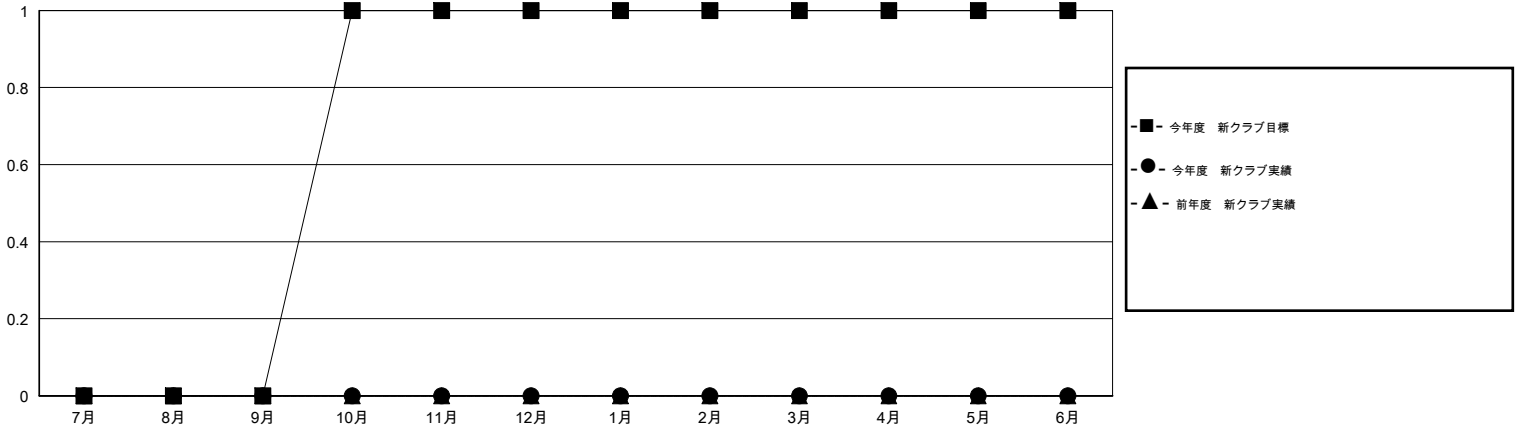

# MONTHLY MEMBERSHIP PROGRESS REPORT

District 335 D

Results as of: 3/31/2015

GMT: Chikao Suzuki

地域 JAPAN

GMT会則地域 5-Jap

クラブ				
結果 : 2014-2015				
四半期	新クラブ目標	新クラブ	解散クラブ	純増 / 減
7月/8月/9月	0	0	0	0
10月/11月/12月	1	0	0	0
1月/2月/3月	0	0	0	0
4月/5月/6月	0	0	0	0

名				
結果 : 2014-2015				
四半期	新会員目標	チャーターメン バー / 新会員	退会者	純増 / 減
7月/8月/9月	60	59	29	30
10月/11月/12月	85	67	37	30
1月/2月/3月	40	50	15	35
4月/5月/6月	10	0	0	0

新クラブ目標及び実績累計

会員目標及び実績累計

解散クラブ: 0	48 CLUBS OF 65 一名以上の新会員を登録	男女別
		男性 1,663 (80.69%)
		女性 398 (19.31%)
退会者	健康診断データはこちら	家族会員 472
物故会員 7		世帯主 202
クラブ解散 0		世帯主以外 270
その他 74		
合計 81		